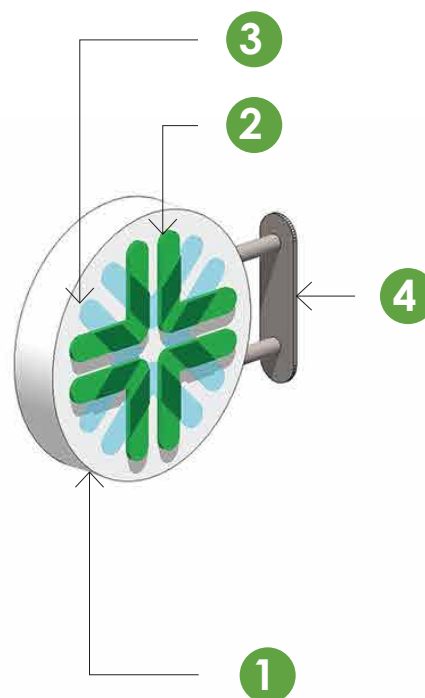

Lote 05 - 09.3 Bandeiras FM546

ATUAL

SIMULAÇÃO

- 1 fundo em acm branco
 - 2 Símbolo em acrílico 10mm cor verde claro. Ref. Forti. VD55 e verde escuro *Ref. Forti. BE 148
 - 3 grafismos azul em vinil adesivo de recorte azul *Ref.: Goldmax 291C Azul Mar
 - 4 estrutura em tubos perfil metálico em pintura epoxi cinza
- !** ILUMINAÇÃO
todos os elementos do logo e textos são retroiluminados COM EXCEÇÃO DO AZUL DO SÍMBOLO.

Bandeira mede 45cm.
1 unidade

Medidas, projeto e informações conforme esse projeto. As medidas terão que ser aferidas após aprovação do orçamento.