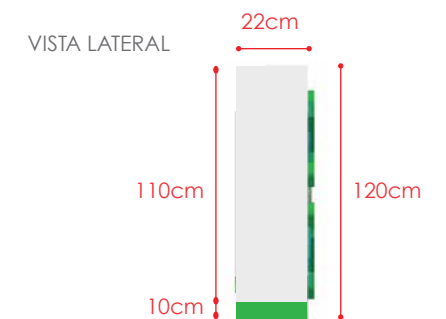

## Lote 05 - 09.1 Testeira Fachada FM546

ATUAL

SIMULAÇÃO

Retirada da estrutura de testeira atual.  
 Testeira em ACM branco fosco.  
 Estrutura de tubos de aço com frente com recortes. Letra caixa em acrílico retroiluminado Letra caixa Símbolo + texto "farma Sesi".  
 Iluminação com fitas em LED  
 Medidas, projeto e informações conforme esse projeto. As medidas terão que ser aferidas após aprovação do orçamento.

930x120cm

## Lote 05 - 09.1 Testeira Fachada FM546

Testeira em ACM branco.

Estrutura de tubos de aço com frente com recortes. Letra caixa em acrílico retroiluminado Letra caixa Símbolo + texto "farma Sesi".

Iluminação com fitas de LED