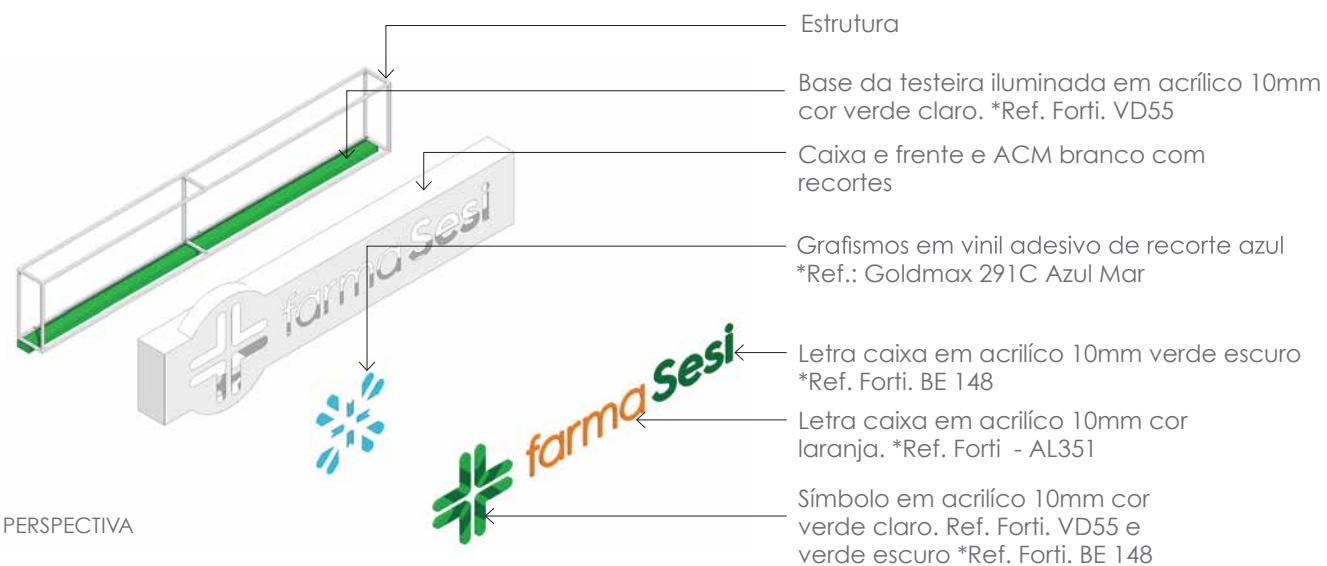

## Lote 05 - 09.1 Testeira Fachada FM546

ATUAL

SIMULAÇÃO

Retirada da estrutura de testeira atual.  
 Testeira em ACM branco fosco.  
 Estrutura de tubos de aço com frente com recortes. Letra caixa em acrílico retroiluminado Letra caixa Símbolo + texto "farma Sesi".  
 Iluminação com fitas em LED  
 Medidas, projeto e informações conforme esse projeto. As medidas terão que ser aferidas após aprovação do orçamento.

## Lote 05 - 09.1 Testeira Fachada FM546

Testeira em ACM branco.

Estrutura de tubos de aço com frente com recortes. Letra caixa em acrílico retroiluminado Letra caixa Símbolo + texto "farma Sesi".

Iluminação com fitas de LED

VISTA FRONTAL

VISTA NOTURNA

PERSPECTIVA