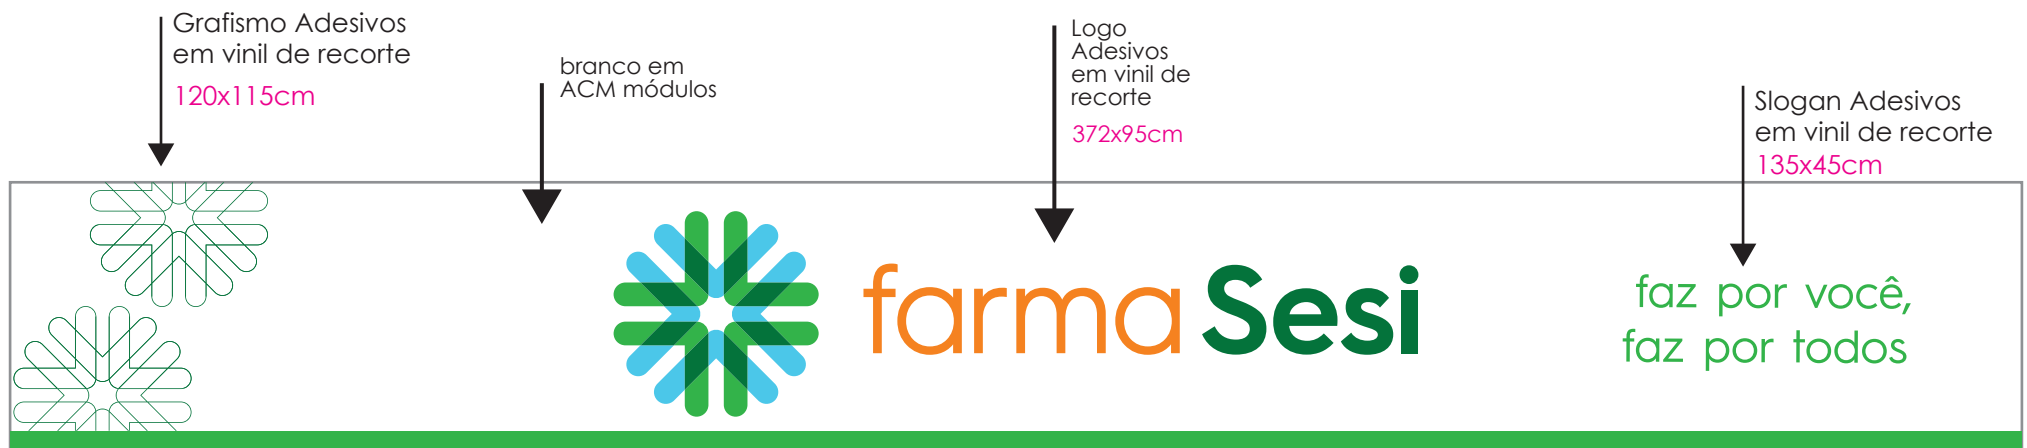

## Lote 05 - 09.1 Testeira Fachada FM546

ATUAL

SIMULAÇÃO

Retirada da estrutura de testeira atual.  
 Testeira em ACM branco fosco.  
 Estrutura de tubos de aço com frente com recortes. Letra caixa em acrílico retroiluminado Letra caixa Símbolo + texto "farma Sesi".  
 Iluminação com fitas em LED  
 Medidas, projeto e informações conforme esse projeto. As medidas terão que ser aferidas após aprovação do orçamento.

## Lote 05 - 09.1 Testeira Fachada FM546

Testeira em ACM branco.

Estrutura de tubos de aço com frente com recortes. Letra caixa em acrílico retroiluminado Letra caixa Símbolo + texto "farma Sesi".

Iluminação com fitas de LED