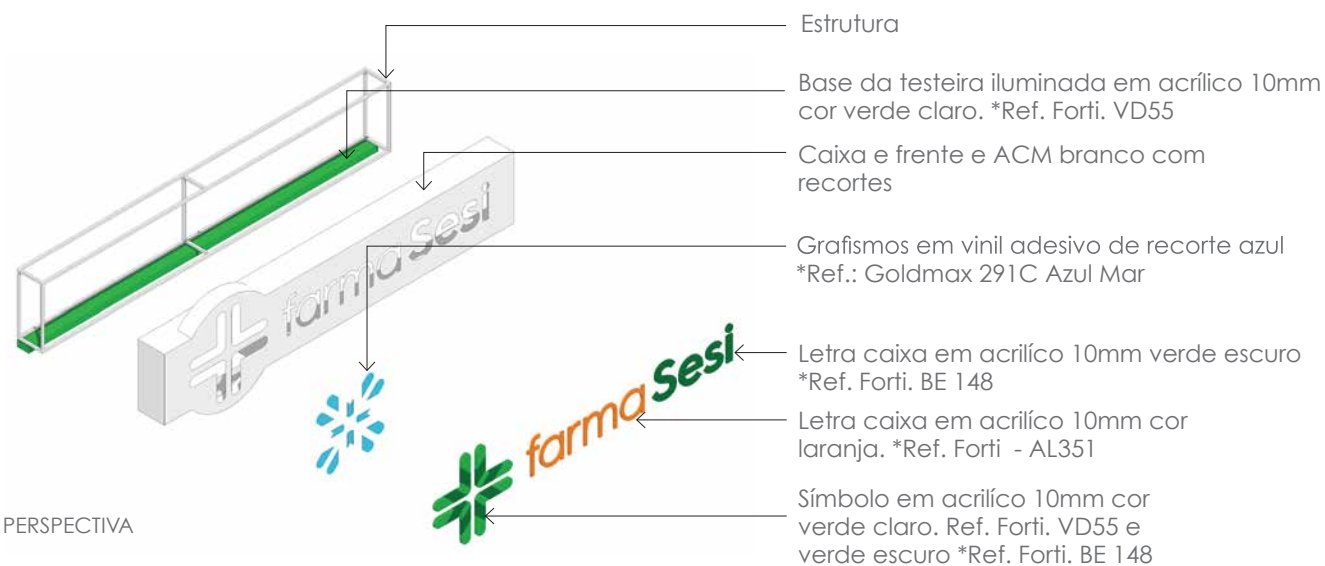

## Lote 05 - 08.1 Testeira Fachada FM551

ATUAL

SIMULAÇÃO

Retirada da estrutura de testeira atual.  
 Testeira em ACM branco fosco.  
 Estrutura de tubos de aço com frente com recortes. Letra caixa em acrílico retroiluminado Letra caixa Símbolo + texto "farma Sesi".  
 Iluminação com fitas em LED  
 Medidas, projeto e informações conforme esse projeto. As medidas terão que ser aferidas após aprovação do orçamento.

## Lote 05 - 08.1 Testeira Fachada FM551

Testeira em ACM branco.

Estrutura de tubos de aço com frente com recortes. Letra caixa em acrílico retroiluminado Letra caixa Símbolo + texto "farma Sesi".

Iluminação com fitas de LED

VISTA FRONTAL

VISTA NOTURNA

PERSPECTIVA