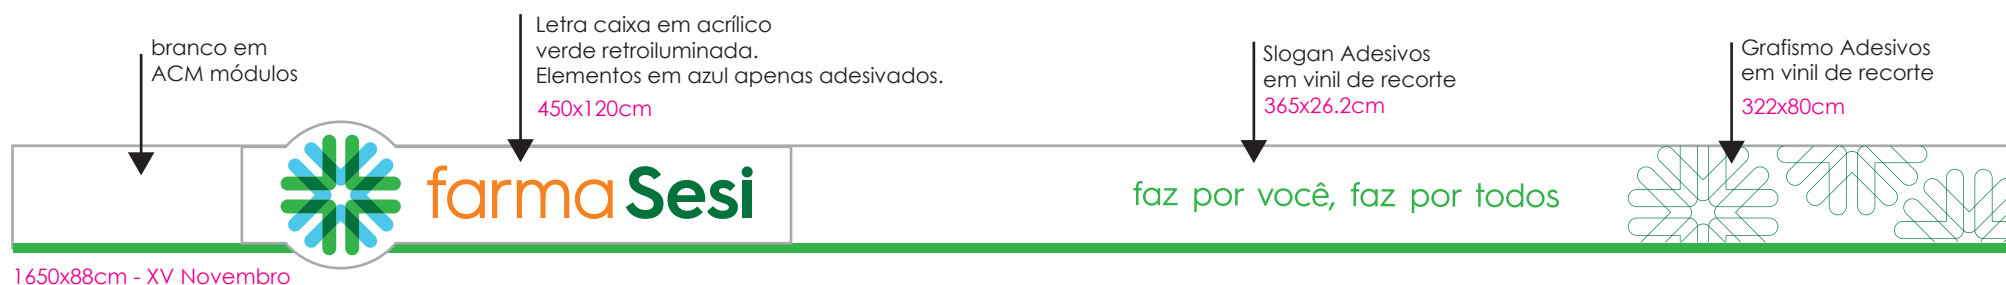

## Lote 05 - 08.1 Testeira Fachada FM551

ATUAL

SIMULAÇÃO

Retirada da estrutura de testeira atual.  
 Testeira em ACM branco fosco.  
 Estrutura de tubos de aço com frente com recortes. Letra caixa em acrílico retroiluminado Letra caixa Símbolo + texto "farma Sesi".  
 Iluminação com fitas em LED  
 Medidas, projeto e informações conforme esse projeto. As medidas terão que ser aferidas após aprovação do orçamento.

## Lote 05 - 08.1 Testeira Fachada FM551

Testeira em ACM branco.

Estrutura de tubos de aço com frente com recortes. Letra caixa em acrílico retroiluminado Letra caixa Símbolo + texto "farma Sesi".

Iluminação com fitas de LED

ID01B

Slogan em vinil adesivo de recorte verde  
Ref.: ORACAL 064 yellow green

ID01C

Grafismos em vinil adesivo de recorte verde Ref.: ORACAL 064 yellow green