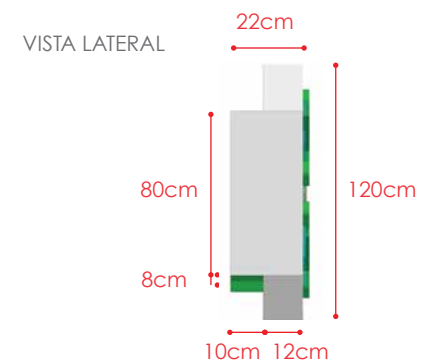

## Lote 05 - 08.1 Testeira Fachada FM551

ATUAL

SIMULAÇÃO

Retirada da estrutura de testeira atual.  
 Testeira em ACM branco fosco.  
 Estrutura de tubos de aço com frente com recortes. Letra caixa em acrílico retroiluminado Letra caixa Símbolo + texto "farma Sesi".  
 Iluminação com fitas em LED  
 Medidas, projeto e informações conforme esse projeto. As medidas terão que ser aferidas após aprovação do orçamento.

## Lote 05 - 08.1 Testeira Fachada FM551

Testeira em ACM branco.

Estrutura de tubos de aço com frente com recortes. Letra caixa em acrílico retroiluminado Letra caixa Símbolo + texto "farma Sesi".

Iluminação com fitas de LED