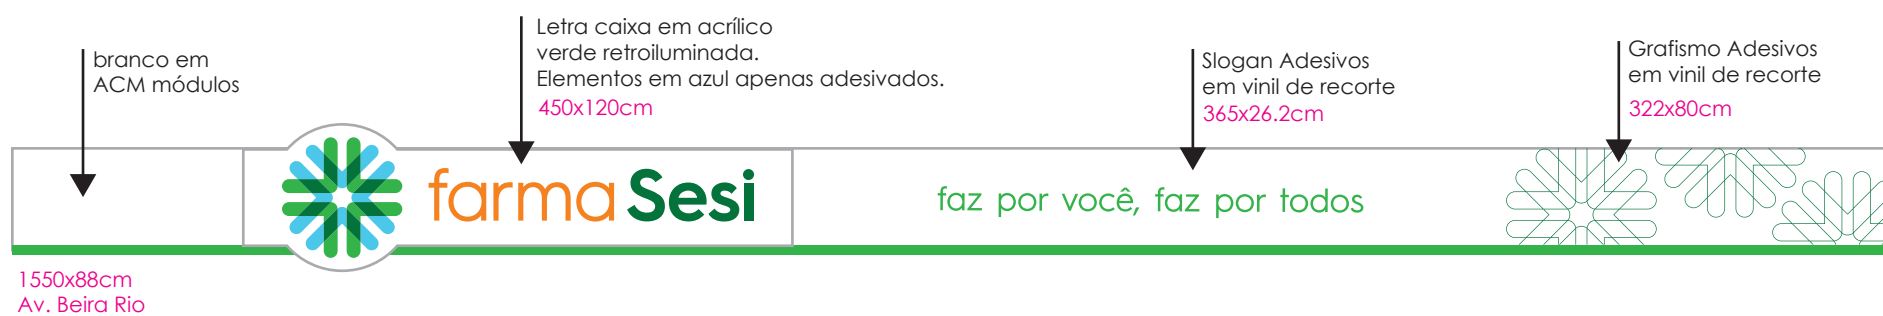

## Lote 05 - 08.1 Testeira Fachada FM551

ATUAL

SIMULAÇÃO

Retirada da estrutura de testeira atual.  
 Testeira em ACM branco fosco.  
 Estrutura de tubos de aço com frente com recortes. Letra caixa em acrílico retroiluminado Letra caixa Símbolo + texto "farma Sesi".  
 Iluminação com fitas em LED  
 Medidas, projeto e informações conforme esse projeto. As medidas terão que ser aferidas após aprovação do orçamento.

## Lote 05 - 08.1 Testeira Fachada FM551

Testeira em ACM branco.

Estrutura de tubos de aço com frente com recortes. Letra caixa em acrílico retroiluminado Letra caixa Símbolo + texto "farma Sesi".

Iluminação com fitas de LED

## Lote 05 - 08.1 Testeira Fachada FM551

Testeira em ACM branco.

Base da testeira em ACM adesivado  
Ref.: ORACAL 064 yellow green

ID01A

Letra caixa em acrílico retroiluminado  
Letra caixa Símbolo + texto "Farma Sesi".

ID01B

Slogan em vinil adesivo de recorte verde  
Ref.: ORACAL 064 yellow green

ID01C

Grafismos em vinil adesivo de recorte verde Ref.: ORACAL 064 yellow green