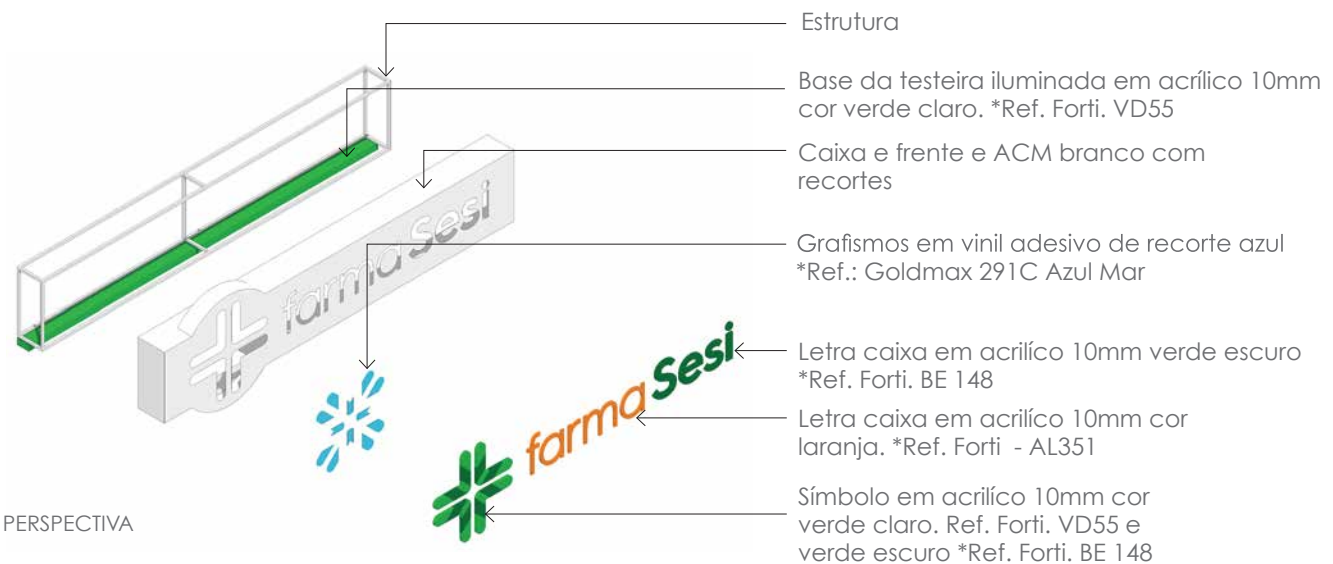

Lote 04 - 07.1 Testeira Fachada FM518

ATUAL

SIMULAÇÃO

Retirada da estrutura de testeira atual.
 Testeira em ACM branco fosco.
 Estrutura de tubos de aço com frente com recortes. Letra caixa em acrílico retroiluminado Letra caixa Símbolo + texto "farma Sesi".
 Iluminação com fitas em LED
 Medidas, projeto e informações conforme esse projeto. As medidas terão que ser aferidas após aprovação do orçamento.

Lote 04 - 07.1 Testeira Fachada FM518

Testeira em ACM branco.

Estrutura de tubos de aço com frente com recortes. Letra caixa em acrílico retroiluminado Letra caixa Símbolo + texto "farma Sesi".

Iluminação com fitas de LED

VISTA FRONTAL

VISTA NOTURNA

PERSPECTIVA

Lote 04 - 07.1 Testeira Fachada FM518

Testeira em ACM branco.

Base da testeira em ACM adesivado
Ref.: ORACAL 064 yellow green

ID01A

Letra caixa em acrílico retroiluminado
Letra caixa Símbolo + texto "Farma Sesi".

ID01B

Slogan em vinil adesivo de recorte verde
Ref.: ORACAL 064 yellow green

ID01C

Grafismos em vinil adesivo de recorte verde Ref.: ORACAL 064 yellow green