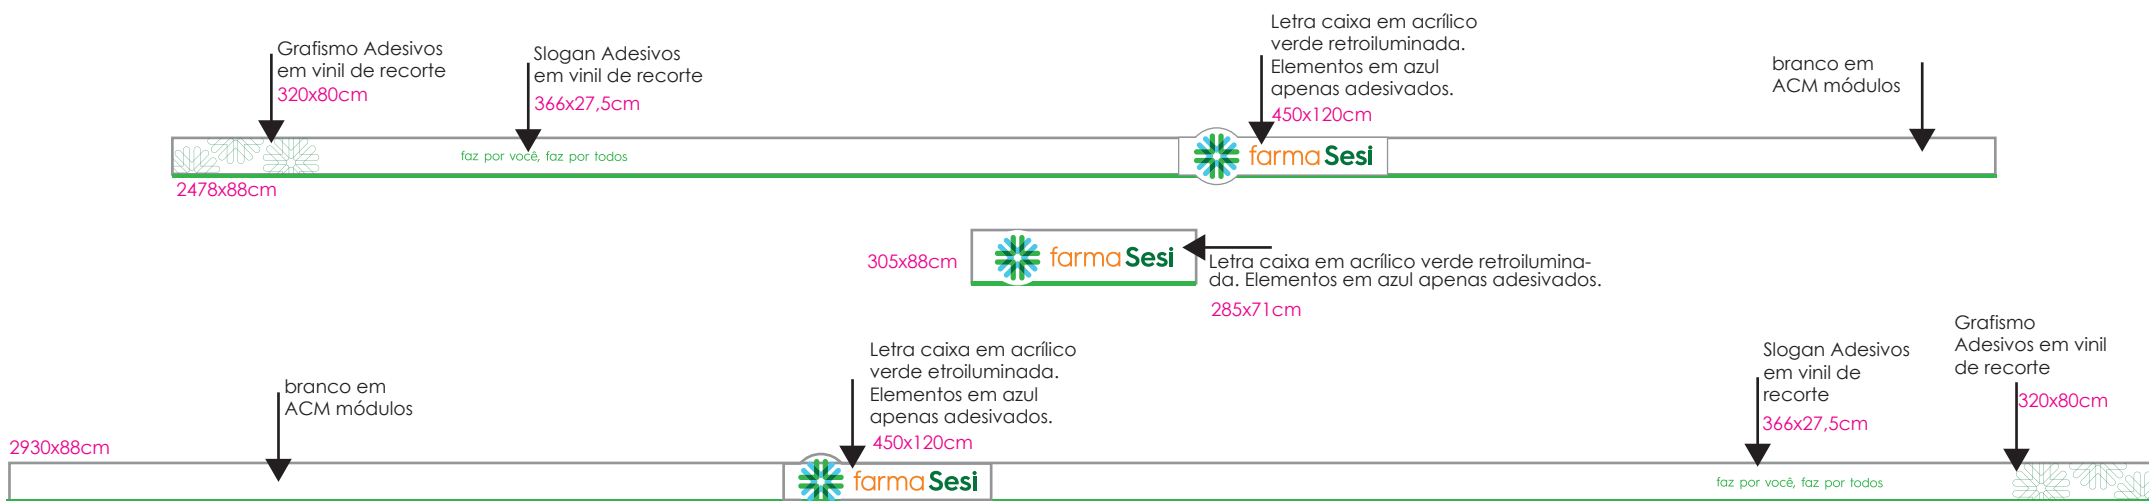

Lote 04 - 07.1 Testeira Fachada FM518

ATUAL

SIMULAÇÃO

Retirada da estrutura de testeira atual.
 Testeira em ACM branco fosco.
 Estrutura de tubos de aço com frente com recortes. Letra caixa em acrílico retroiluminado Letra caixa Símbolo + texto "farma Sesi".
 Iluminação com fitas em LED
 Medidas, projeto e informações conforme esse projeto. As medidas terão que ser aferidas após aprovação do orçamento.

Lote 04 - 07.1 Testeira Fachada FM518

Testeira em ACM branco.

Estrutura de tubos de aço com frente com recortes. Letra caixa em acrílico retroiluminado Letra caixa Símbolo + texto "farma Sesi".

Iluminação com fitas de LED

VISTA FRONTAL

VISTA NOTURNA

PERSPECTIVA

Lote 04 - 07.1 Testeira Fachada FM518

Testeira em ACM branco.

Base da testeira em ACM adesivado
Ref.: ORACAL 064 yellow green

ID01A

Letra caixa em acrílico retroiluminado
Letra caixa Símbolo + texto "Farma Sesi".

ID01B

Slogan em vinil adesivo de recorte verde
Ref.: ORACAL 064 yellow green

ID01C

Grafismos em vinil adesivo de recorte verde Ref.: ORACAL 064 yellow green