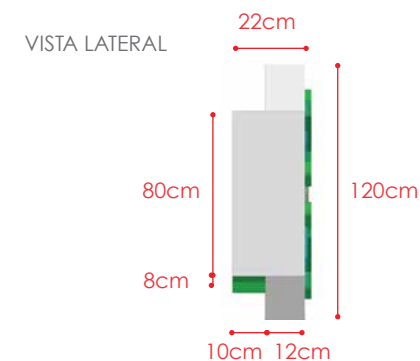

Lote 04 - 07.1 Testeira Fachada FM518

ATUAL

SIMULAÇÃO

Retirada da estrutura de testeira atual.
 Testeira em ACM branco fosco.
 Estrutura de tubos de aço com frente com recortes. Letra caixa em acrílico retroiluminado Letra caixa Símbolo + texto "farma Sesi".
 Iluminação com fitas em LED
 Medidas, projeto e informações conforme esse projeto. As medidas terão que ser aferidas após aprovação do orçamento.

Lote 04 - 07.1 Testeira Fachada FM518

Testeira em ACM branco.

Estrutura de tubos de aço com frente com recortes. Letra caixa em acrílico retroiluminado Letra caixa Símbolo + texto "farma Sesi".

Iluminação com fitas de LED

VISTA FRONTAL

VISTA NOTURNA

PERSPECTIVA

Lote 04 - 07.1 Testeira Fachada FM518

Testeira em ACM branco.

Base da testeira em ACM adesivado
Ref.: ORACAL 064 yellow green

ID01A

Letra caixa em acrílico retroiluminado
Letra caixa Símbolo + texto "Farma Sesi".