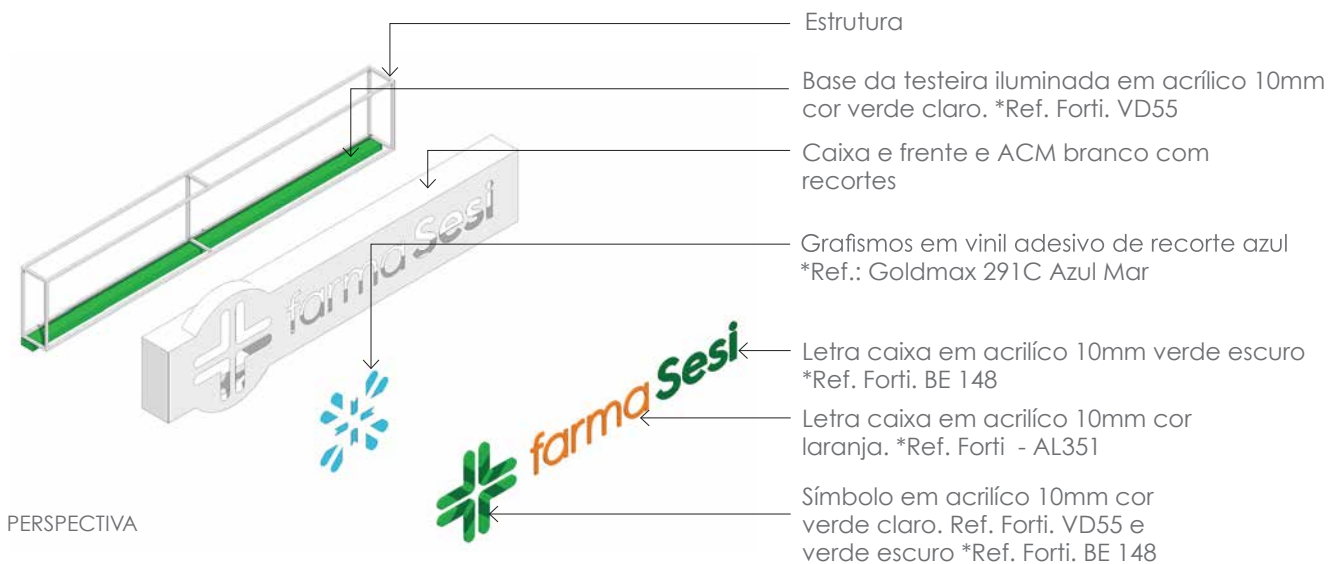

Lote 03 - 06.1 Testeira Fachada FM513

ATUAL

SIMULAÇÃO

Retirada da estrutura de testeira atual.
 Testeira em ACM branco fosco.
 Estrutura de tubos de aço com frente com recortes. Letra caixa em acrílico retroiluminado Letra caixa Símbolo + texto "farma Sesi".
 Iluminação com fitas em LED
 Medidas, projeto e informações conforme esse projeto. As medidas terão que ser aferidas após aprovação do orçamento.

Lote 03 - 06.1 Testeira Fachada FM513

Testeira em ACM branco.

Estrutura de tubos de aço com frente com recortes. Letra caixa em acrílico retroiluminado Letra caixa Símbolo + texto "farma Sesi".

Iluminação com fitas de LED

VISTA FRONTAL

VISTA NOTURNA

PERSPECTIVA

Lote 03 - 06.1 Testeira Fachada FM513

Testeira em ACM branco.

Base da testeira em ACM adesivado
Ref.: ORACAL 064 yellow green

ID01A

Letra caixa em acrílico retroiluminado
Letra caixa Símbolo + texto "Farma Sesi".

ID01B

Slogan em vinil adesivo de recorte verde
Ref.: ORACAL 064 yellow green

ID01C

Grafismos em vinil adesivo de recorte verde Ref.: ORACAL 064 yellow green