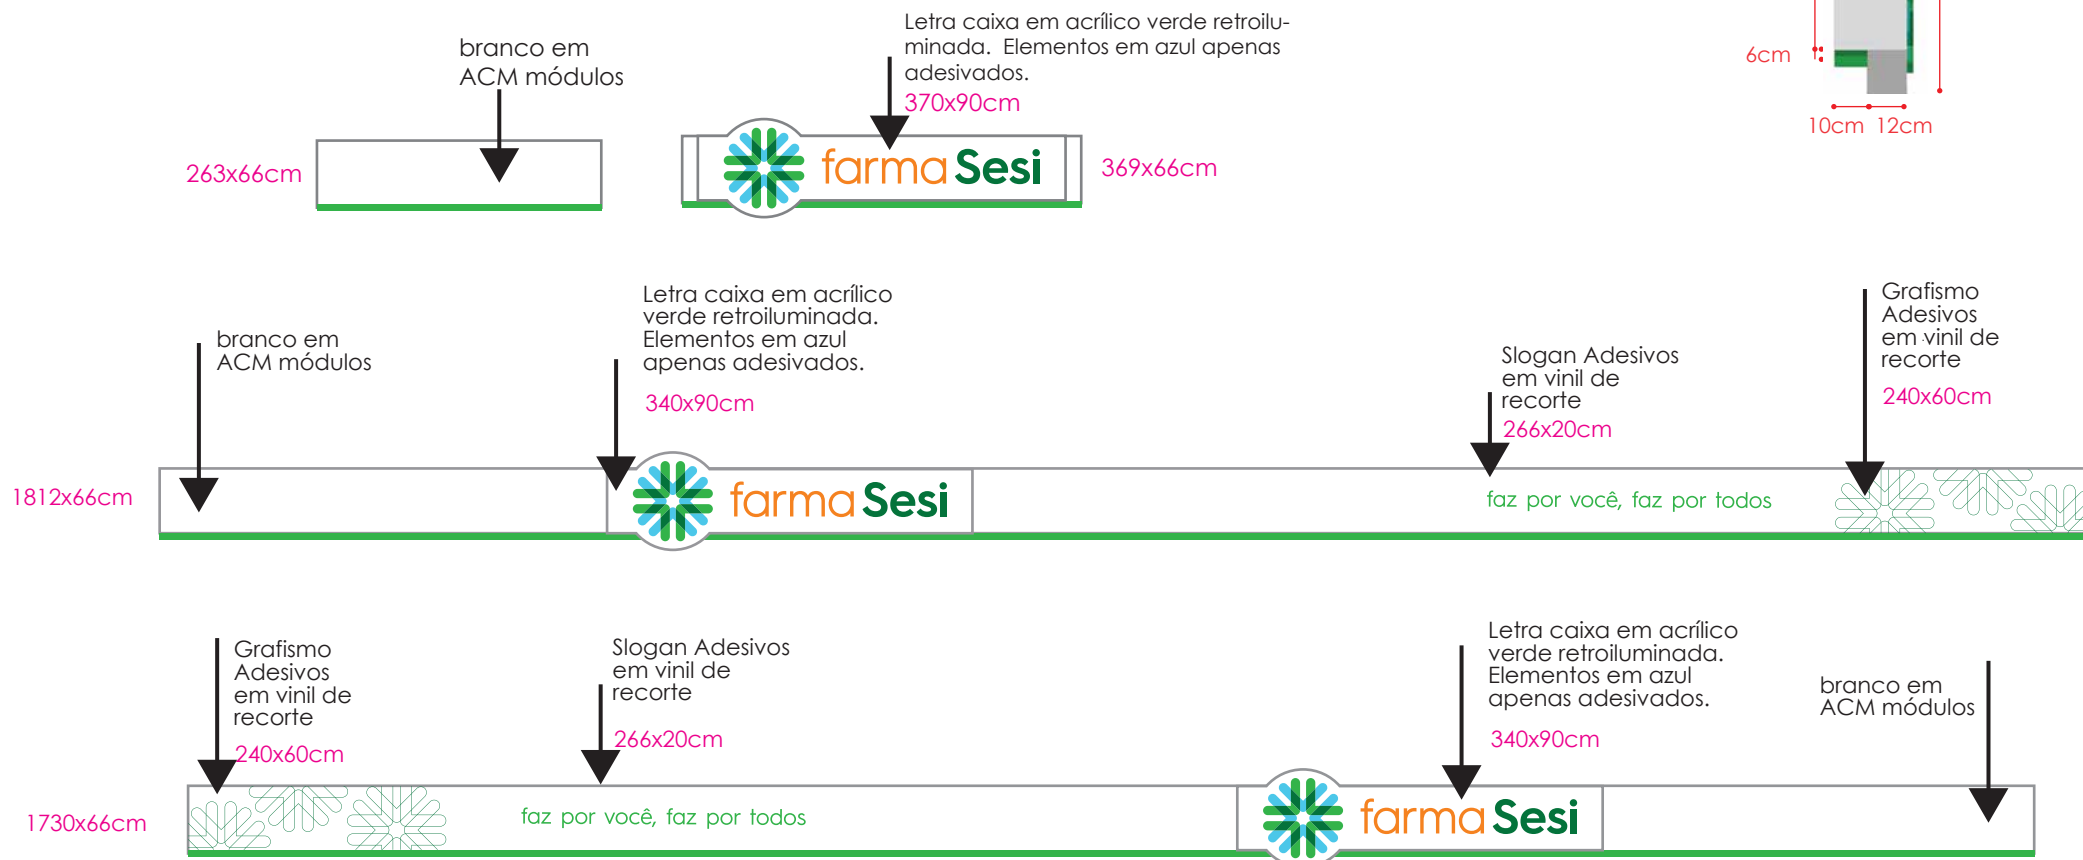

Lote 03 - 06.1 Testeira Fachada FM513

ATUAL

SIMULAÇÃO

Retirada da estrutura de testeira atual.
 Testeira em ACM branco fosco.
 Estrutura de tubos de aço com frente com recortes. Letra caixa em acrílico retroiluminado Letra caixa Símbolo + texto "farma Sesi".
 Iluminação com fitas em LED
 Medidas, projeto e informações conforme esse projeto. As medidas terão que ser aferidas após aprovação do orçamento.

Lote 03 - 06.1 Testeira Fachada FM513

Testeira em ACM branco.

Estrutura de tubos de aço com frente com recortes. Letra caixa em acrílico retroiluminado Letra caixa Símbolo + texto "farma Sesi".

Iluminação com fitas de LED

VISTA FRONTAL

VISTA NOTURNA

PERSPECTIVA

Lote 03 - 06.1 Testeira Fachada FM513

Testeira em ACM branco.

Base da testeira em ACM adesivado
Ref.: ORACAL 064 yellow green

ID01A

Letra caixa em acrílico retroiluminado
Letra caixa Símbolo + texto "Farma Sesi".

ID01B

Slogan em vinil adesivo de recorte verde
Ref.: ORACAL 064 yellow green

ID01C

Grafismos em vinil adesivo de recorte verde Ref.: ORACAL 064 yellow green