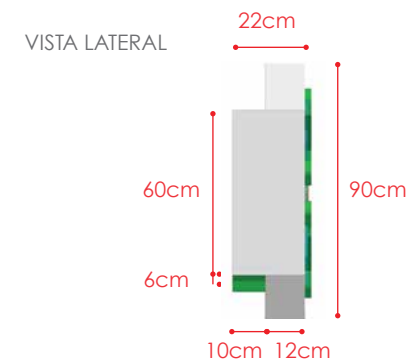

Lote 03 - 06.1 Testeira Fachada FM513

ATUAL

SIMULAÇÃO

Retirada da estrutura de testeira atual.
 Testeira em ACM branco fosco.
 Estrutura de tubos de aço com frente com recortes. Letra caixa em acrílico retroiluminado Letra caixa Símbolo + texto "farma Sesi".
 Iluminação com fitas em LED
 Medidas, projeto e informações conforme esse projeto. As medidas terão que ser aferidas após aprovação do orçamento.

Lote 03 - 06.1 Testeira Fachada FM513

Testeira em ACM branco.

Estrutura de tubos de aço com frente com recortes. Letra caixa em acrílico retroiluminado Letra caixa Símbolo + texto "farma Sesi".

Iluminação com fitas de LED

VISTA FRONTAL

VISTA NOTURNA

PERSPECTIVA

Lote 03 - 06.1 Testeira Fachada FM513

Testeira em ACM branco.

Base da testeira em ACM adesivado
Ref.: ORACAL 064 yellow green

ID01A

Letra caixa em acrílico retroiluminado
Letra caixa Símbolo + texto "Farma Sesi".