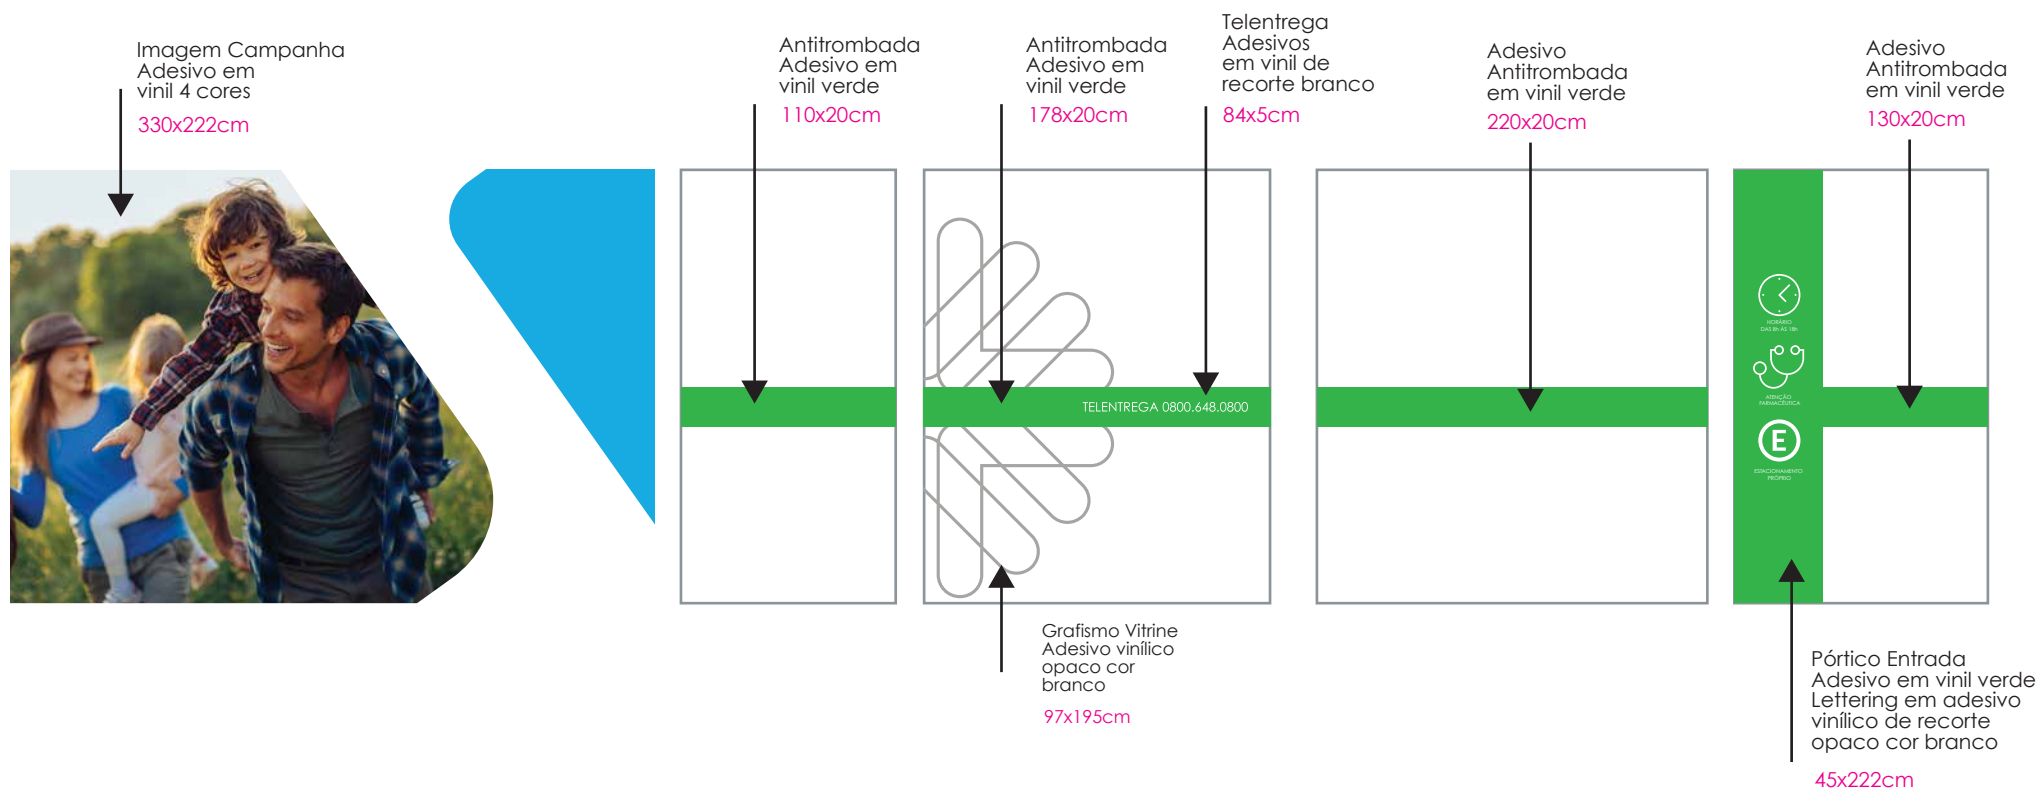

## Lote 03 - 05.2 Adesivos Vidros FM569

ATUAL

SIMULAÇÃO

Retirada dos adesivos atuais presentes na loja.  
 Medidas, projeto e informações conforme esse projeto. As medidas terão que ser aferidas após aprovação do orçamento.  
 Imagens somente de marcação.

## Lote 03 - 05.2 Adesivos Vidros FM569

Cruz em adesivo vinílico opaco cor branco, ref: Oracal 010 white ou similar\*  
aplicado pelo lado interno do vidro.

Faixa em adesivo vinílico verde  
Ref.: Oracal Yellow Green 064 ou similar