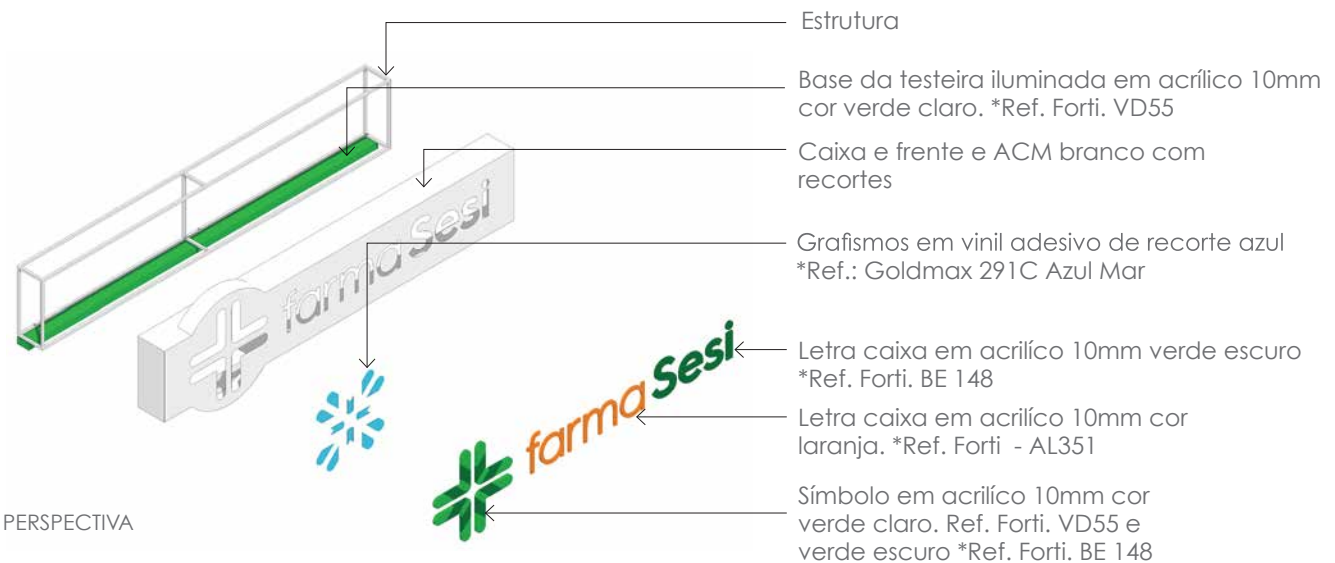

# Lote 02 - 04.1 Testeira Fachada FM511

ATUAL

SIMULAÇÃO

Retirada da estrutura de testeira atual.  
 Testeira em ACM branco fosco.  
 Estrutura de tubos de aço com frente com recortes. Letra caixa em acrílico retroiluminado Letra caixa Símbolo + texto "farma Sesi".  
 Iluminação com fitas em LED  
 Medidas, projeto e informações conforme esse projeto. As medidas terão que ser aferidas após aprovação do orçamento.

## Lote 02 - 04.1 Testeira Fachada FM511

Testeira em ACM branco.

Estrutura de tubos de aço com frente com recortes. Letra caixa em acrílico retroiluminado Letra caixa Símbolo + texto "farma Sesi".

Iluminação com fitas de LED

VISTA FRONTAL

VISTA NOTURNA

PERSPECTIVA

## Lote 02 - 04.1 Testeira Fachada FM511

Testeira em ACM branco.

Base da testeira em ACM adesivado  
Ref.: ORACAL 064 yellow green

ID01A

Letra caixa em acrílico retroiluminado  
Letra caixa Símbolo + texto "Farma Sesi".