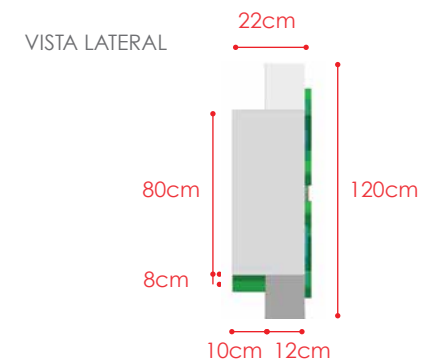

# Lote 02 - 04.1 Testeira Fachada FM511

ATUAL

SIMULAÇÃO

Retirada da estrutura de testeira atual.  
 Testeira em ACM branco fosco.  
 Estrutura de tubos de aço com frente com recortes. Letra caixa em acrílico retroiluminado Letra caixa Símbolo + texto "farma Sesi".  
 Iluminação com fitas em LED  
 Medidas, projeto e informações conforme esse projeto. As medidas terão que ser aferidas após aprovação do orçamento.

## Lote 02 - 04.1 Testeira Fachada FM511

Testeira em ACM branco.

Estrutura de tubos de aço com frente com recortes. Letra caixa em acrílico retroiluminado Letra caixa Símbolo + texto "farma Sesi".

Iluminação com fitas de LED