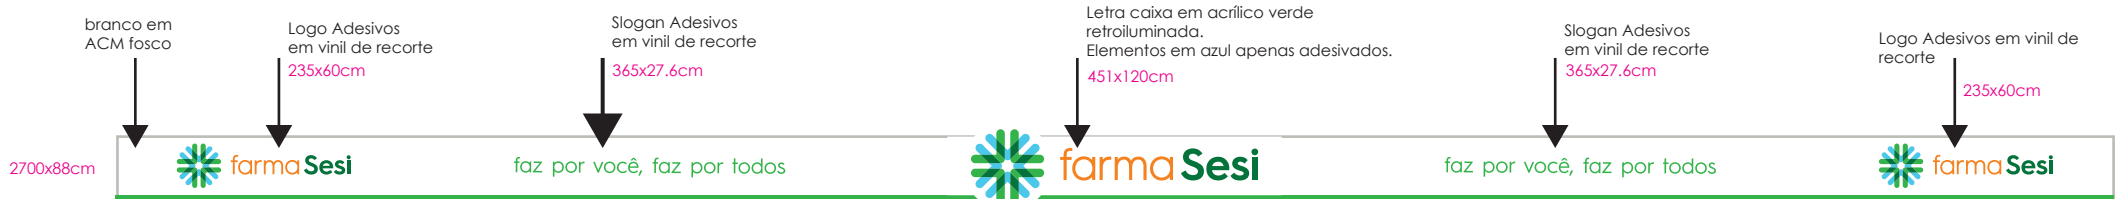

# Lote 02 - 04.1 Testeira Fachada FM511

ATUAL

SIMULAÇÃO

Retirada da estrutura de testeira atual.  
 Testeira em ACM branco fosco.  
 Estrutura de tubos de aço com frente com recortes. Letra caixa em acrílico retroiluminado Letra caixa Símbolo + texto "farma Sesi".  
 Iluminação com fitas em LED  
 Medidas, projeto e informações conforme esse projeto. As medidas terão que ser aferidas após aprovação do orçamento.

## Lote 02 - 04.1 Testeira Fachada FM511

Testeira em ACM branco.

Estrutura de tubos de aço com frente com recortes. Letra caixa em acrílico retroiluminado Letra caixa Símbolo + texto "farma Sesi".

Iluminação com fitas de LED