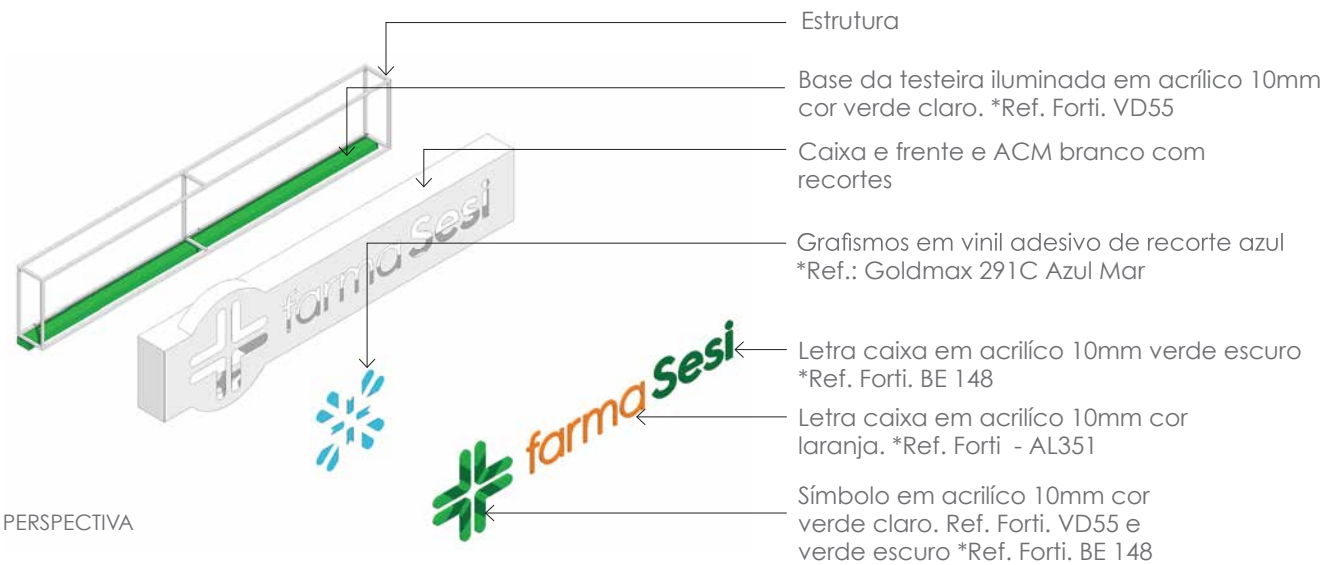

## Lote 02 - 03.1 Testeira Fachada FM599

ATUAL

SIMULAÇÃO

Retirada da estrutura de testeira atual.  
 Testeira em ACM branco fosco.  
 Estrutura de tubos de aço com frente com recortes. Letra caixa em acrílico retroiluminado Letra caixa Símbolo + texto "farma Sesi".  
 Iluminação com fitas em LED  
 Medidas, projeto e informações conforme esse projeto. As medidas terão que ser aferidas após aprovação do orçamento.

## Lote 02 - 03.1 Testeira Fachada FM599

Testeira em ACM branco.

Estrutura de tubos de aço com frente com recortes. Letra caixa em acrílico retroiluminado Letra caixa Símbolo + texto "farma Sesi".

Iluminação com fitas de LED

VISTA FRONTAL

VISTA NOTURNA

PERSPECTIVA