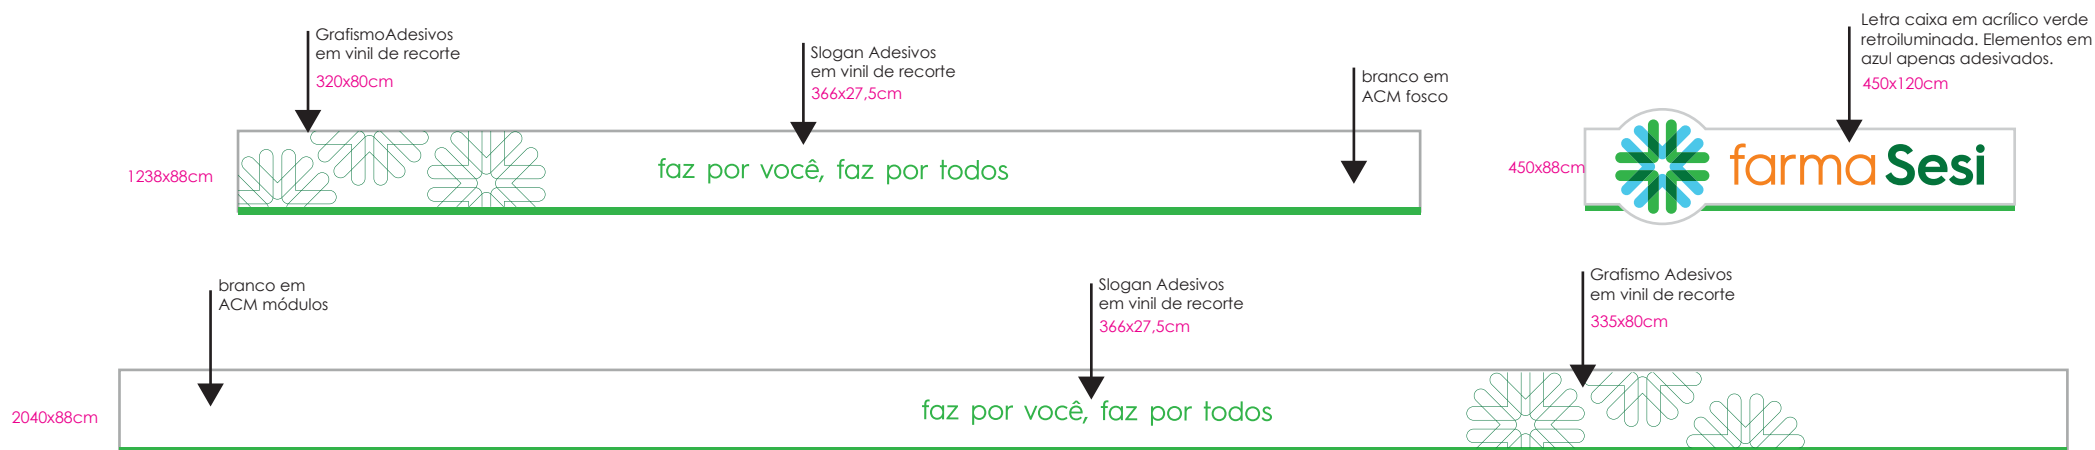

## Lote 02 - 03.1 Testeira Fachada FM599

ATUAL

SIMULAÇÃO

Retirada da estrutura de testeira atual.  
 Testeira em ACM branco fosco.  
 Estrutura de tubos de aço com frente com recortes. Letra caixa em acrílico retroiluminado Letra caixa Símbolo + texto "farma Sesi".  
 Iluminação com fitas em LED  
 Medidas, projeto e informações conforme esse projeto. As medidas terão que ser aferidas após aprovação do orçamento.

## Lote 02 - 03.1 Testeira Fachada FM599

Testeira em ACM branco.

Estrutura de tubos de aço com frente com recortes. Letra caixa em acrílico retroiluminado Letra caixa Símbolo + texto "farma Sesi".

Iluminação com fitas de LED

ID01B

Slogan em vinil adesivo de recorte verde  
Ref.: ORACAL 064 yellow green

ID01C

Grafismos em vinil adesivo de recorte verde Ref.: ORACAL 064 yellow green