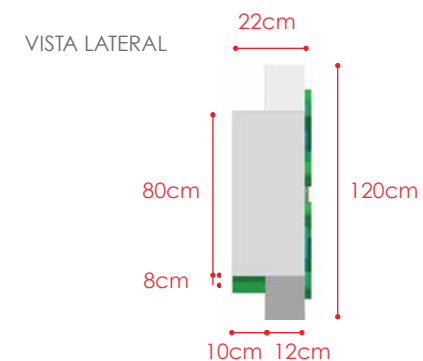

## Lote 02 - 03.1 Testeira Fachada FM599

ATUAL

SIMULAÇÃO

Retirada da estrutura de testeira atual.  
 Testeira em ACM branco fosco.  
 Estrutura de tubos de aço com frente com recortes. Letra caixa em acrílico retroiluminado Letra caixa Símbolo + texto "farma Sesi".  
 Iluminação com fitas em LED  
 Medidas, projeto e informações conforme esse projeto. As medidas terão que ser aferidas após aprovação do orçamento.

## Lote 02 - 03.1 Testeira Fachada FM599

Testeira em ACM branco.

Estrutura de tubos de aço com frente com recortes. Letra caixa em acrílico retroiluminado Letra caixa Símbolo + texto "farma Sesi".

Iluminação com fitas de LED