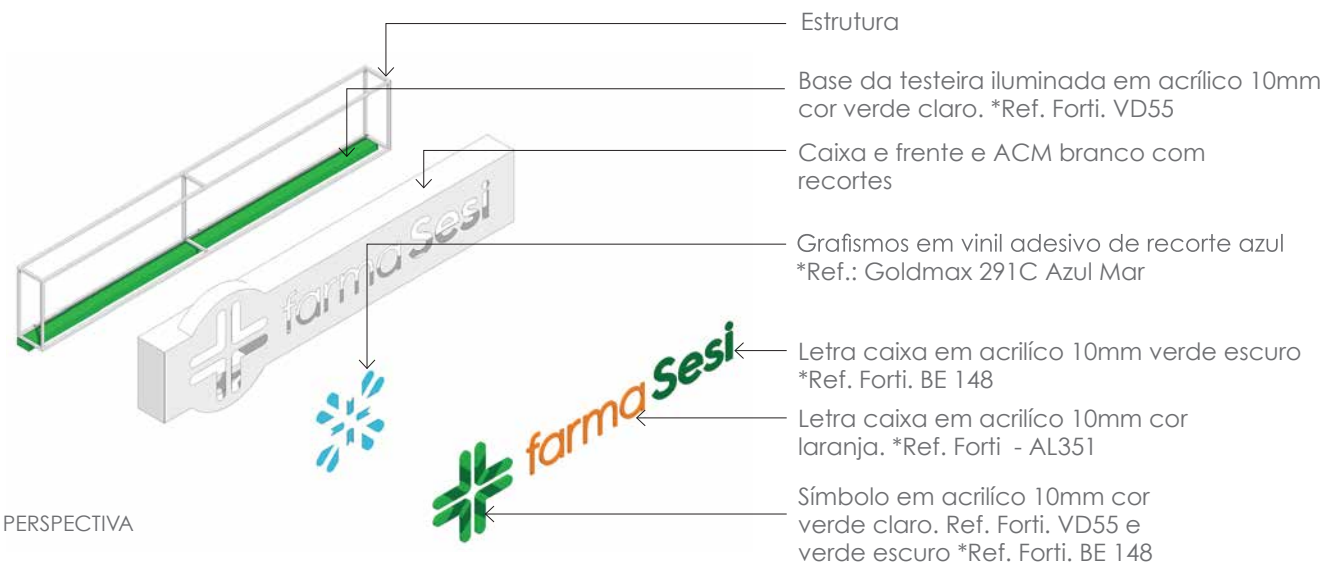

Lote 01 - 01.1 Testeira Fachada FM555

ATUAL

SIMULAÇÃO

Retirada da estrutura de testeira atual.
 Testeira em ACM branco fosco.
 Estrutura de tubos de aço com frente com recortes. Letra caixa em acrílico retroiluminado Letra caixa Símbolo + texto "farma Sesi".
 Iluminação com fitas em LED
 Medidas, projeto e informações conforme esse projeto. As medidas terão que ser aferidas após aprovação do orçamento.

Lote 01 - 01.1 Testeira Fachada FM555

Testeira em ACM branco.

Estrutura de tubos de aço com frente com recortes. Letra caixa em acrílico retroiluminado Letra caixa Símbolo + texto "farma Sesi".

Iluminação com fitas de LED

VISTA FRONTAL

VISTA NOTURNA

PERSPECTIVA

Lote 01 - 01.1 Testeira Fachada FM555

Testeira em ACM branco.

Base da testeira em ACM adesivado
Ref.: ORACAL 064 yellow green

ID01A

Letra caixa em acrílico retroiluminado
Letra caixa Símbolo + texto "Farma Sesi".

ID01B

Slogan em vinil adesivo de recorte verde
Ref.: ORACAL 064 yellow green

ID01C

Grafismos em vinil adesivo de recorte verde Ref.: ORACAL 064 yellow green