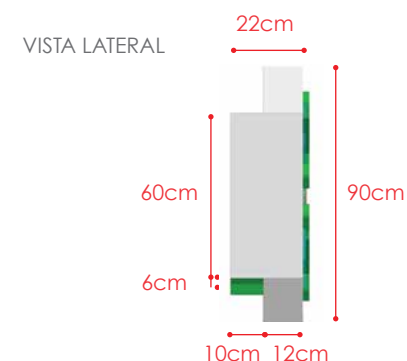

Lote 01 - 01.1 Testeira Fachada FM555

ATUAL

SIMULAÇÃO

Retirada da estrutura de testeira atual.
 Testeira em ACM branco fosco.
 Estrutura de tubos de aço com frente com recortes. Letra caixa em acrílico retroiluminado Letra caixa Símbolo + texto "farma Sesi".
 Iluminação com fitas em LED
 Medidas, projeto e informações conforme esse projeto. As medidas terão que ser aferidas após aprovação do orçamento.

Lote 01 - 01.1 Testeira Fachada FM555

Testeira em ACM branco.

Estrutura de tubos de aço com frente com recortes. Letra caixa em acrílico retroiluminado Letra caixa Símbolo + texto "farma Sesi".

Iluminação com fitas de LED

VISTA FRONTAL

VISTA NOTURNA

PERSPECTIVA

Lote 01 - 01.1 Testeira Fachada FM555

Testeira em ACM branco.

Base da testeira em ACM adesivado
Ref.: ORACAL 064 yellow green

ID01A

Letra caixa em acrílico retroiluminado
Letra caixa Símbolo + texto "Farma Sesi".