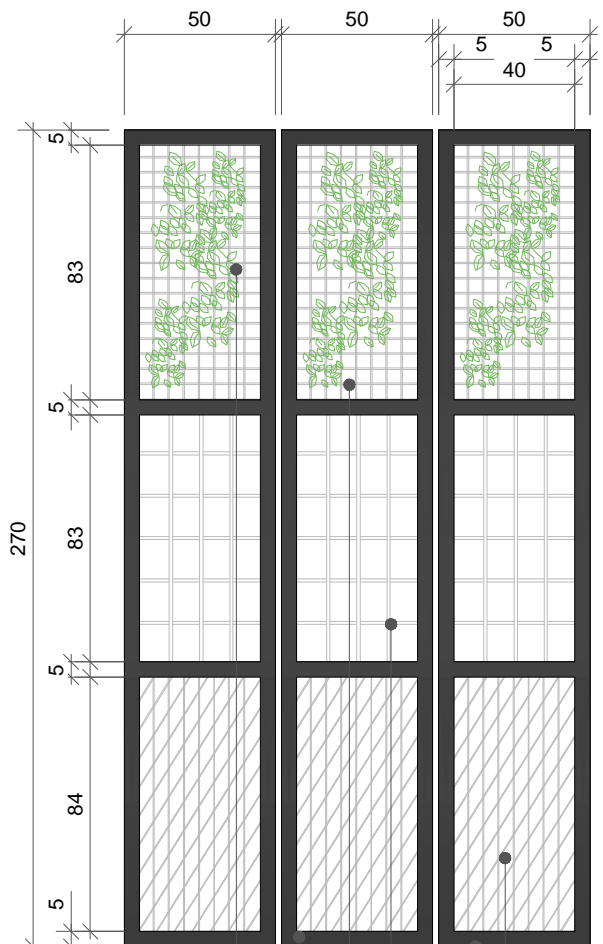

CORTE LATERAL
ESC: 1/25

VISTA FRONTAL
ESC: 1/25

- VEGETAÇÃO ARTIFICIAL
FIXADA SOBRE A TELA METÁLICA NA PARTE SUPERIOR
- ESTRUTURA EM AÇO GALVANIZADO
SECÇÃO QUADRADA 5x5cm
COM PINTURA NA COR PRETA
- TRAMA METÁLICA
- FIXAÇÃO NO PISO E PAREDE ATRAVÉS DE CHUMBADOR METÁLICO
- TELA METÁLICA 9x12cm
- TELA METÁLICA 5x5cm

PLANTA BAIXA
ESC: 1/25
PAINEL DE AÇO COM VEGETAÇÃO
(01 CONJUNTOS DE 03 PAINÉIS 50x270cm)

***NOTA: CONFERIR TODAS AS MEDIAS "IN LOCO"**