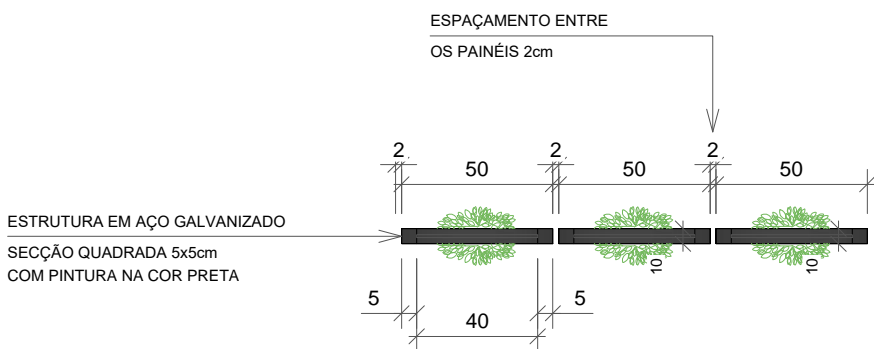

CORTE LATERAL
ESC: 1/25

VISTA FRONTAL
ESC: 1/25

- VEGETAÇÃO ARTIFICIAL
FIXADA SOBRE A TELA METÁLICA NA PARTE SUPERIOR
- ESTRUTURA EM AÇO GALVANIZADO
SECÇÃO QUADRADA 5x5cm
COM PINTURA NA COR PRETA
- TRAMA METÁLICA
- FIXAÇÃO NO PISO E PAREDE ATRAVÉS DE CHUMBADOR METÁLICO
- TELA METÁLICA 9x12cm
- TELA METÁLICA 5x5cm

PLANTA BAIXA
ESC: 1/25
PAINEL DE AÇO COM VEGETAÇÃO
(01 CONJUNTOS DE 03 PAINÉIS 50x270cm)

***NOTA: CONFERIR TODAS AS MEDIAS "IN LOCO"**