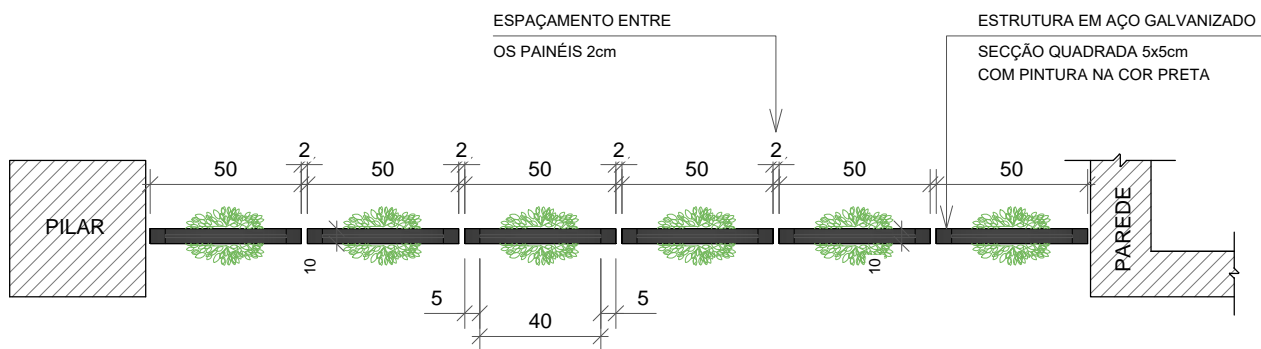

CORTE LATERAL
ESC: 1/25

VISTA FRONTAL
ESC: 1/25

VEGETAÇÃO ARTIFICIAL

FIXADA SOBRE A TELA METÁLICA NA PARTE SUPERIOR

ESTRUTURA EM

AÇO GALVANIZADO
SECÇÃO QUADRADA 5x5cm
COM PINTURA NA COR PRETA

TRAMA METÁLICA

FIXAÇÃO NO PISO E PAREDE ATRAVÉS DE CHUMBADOR METÁLICO

TELA METÁLICA 9x12cm

TELA METÁLICA 5x5cm

PLANTA BAIXA

ESC: 1/25

PAINEL DE AÇO COM VEGETAÇÃO

(01 CONJUNTO DE 06 PAINÉIS 50x270cm)

***NOTA: CONFERIR TODAS AS MEDIAS "IN LOCO"**