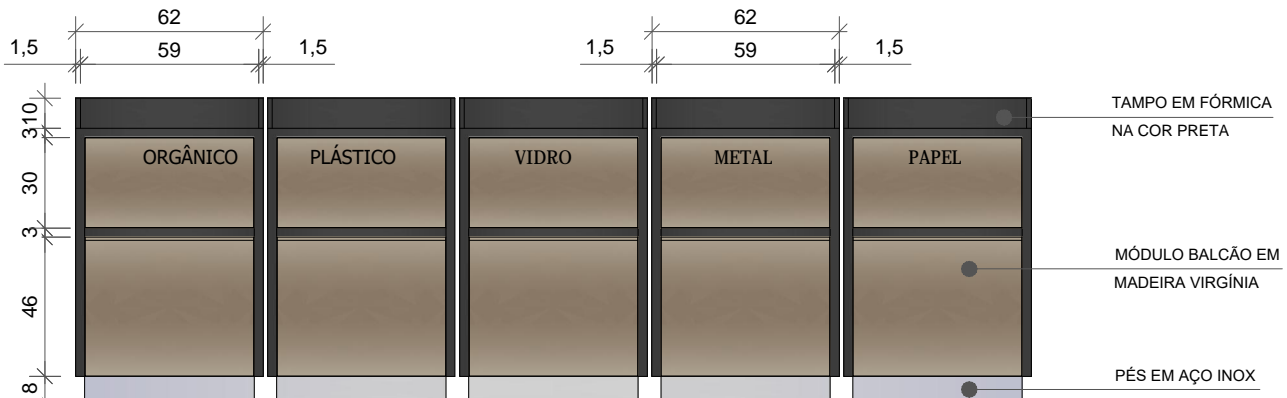

## MÓDULO CAIXAS (4x)

TAMPO EM PINUS

BALCÃO EM MDF CRU 15mm - REVESTIDO COM  
PAINEL MADEIRA VIRGÍNIA  
(LAMINADO INTERNO BRANCO TX)

GAVETA COM CHAVE

ESPAÇO PARA GABINETE (COMPUTADOR)

RODÍZIOS DE SILICONE COM TRAVA  
ACABAMENTO CROMADO  
FIXADOS NA BASE - PARA  
MOVIMENTAÇÃO DO BALCÃO

CORTE

ESTEIRA EM AÇO INOX

ESPAÇO PARA TECLADO  
MONITOR E BALANÇA  
TAMPO EM MADEIRA VIRGÍNIA

## CONJUNTO LIXEIRAS

PLANTA BAIXA

VISTA FRONTAL

\*NOTA: CONFERIR TODAS AS MEDIAS "IN LOCO"