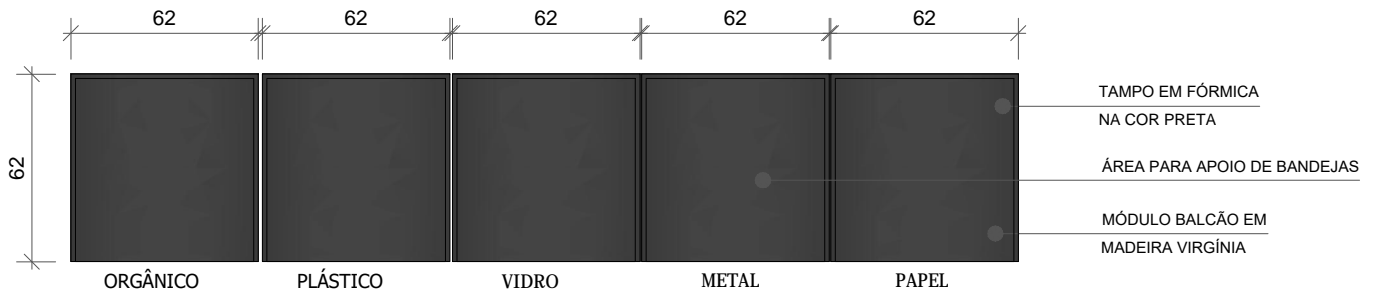

## MÓDULO CAIXAS (4x)

TAMPO EM PINUS

BALCÃO EM MDF CRU 15mm - REVESTIDO COM  
PAINEL MADEIRA VIRGÍNIA  
(LAMINADO INTERNO BRANCO TX)

GAVETA COM CHAVE

ESPAÇO PARA GABINETE (COMPUTADOR)

RODÍZIOS DE SILICONE COM TRAVA  
ACABAMENTO CROMADO  
FIXADOS NA BASE - PARA  
MOVIMENTAÇÃO DO BALCÃO

CORTE

ESTEIRA EM AÇO INOX

ESPAÇO PARA TECLADO  
MONITOR E BALANÇA  
TAMPO EM MADEIRA VIRGÍNIA

## CONJUNTO LIXEIRAS

PLANTA BAIXA

VISTA FRONTAL

\*NOTA: CONFERIR TODAS AS MEDIAS "IN LOCO"