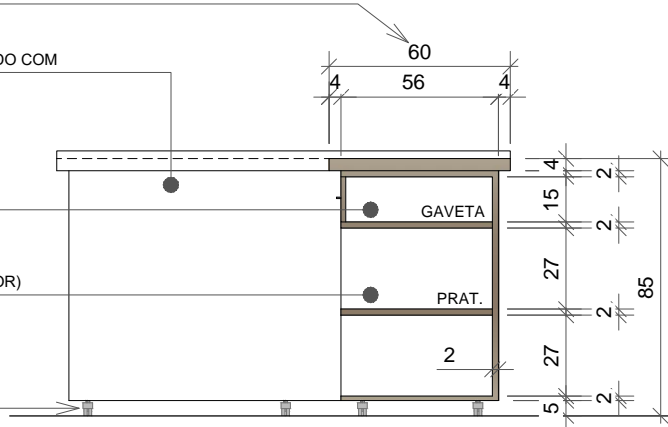

## MÓDULO CAIXAS (4x)

TAMPO EM PINUS

BALCÃO EM MDF CRU 15mm - REVESTIDO COM  
PAINEL MADEIRA VIRGÍNIA  
(LAMINADO INTERNO BRANCO TX)

GAVETA COM CHAVE

ESPAÇO PARA GABINETE (COMPUTADOR)

RODÍZIOS DE SILICONE COM TRAVA  
ACABAMENTO CROMADO  
FIXADOS NA BASE - PARA  
MOVIMENTAÇÃO DO BALCÃO

CORTE

ESTEIRA EM AÇO INOX

ESPAÇO PARA TECLADO  
MONITOR E BALANÇA  
TAMPO EM MADEIRA VIRGÍNIA

## CONJUNTO LIXEIRAS

PLANTA BAIXA

VISTA FRONTAL

\*NOTA: CONFERIR TODAS AS MEDIAS "IN LOCO"