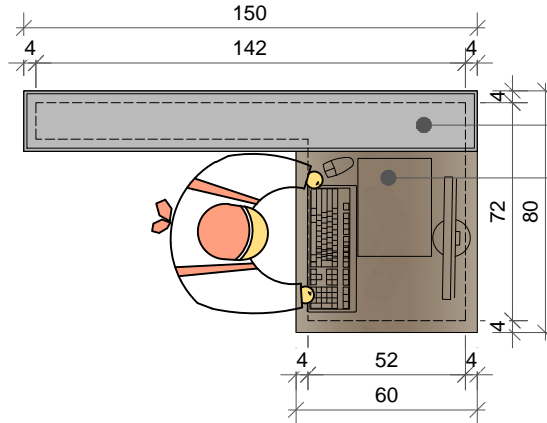

## MÓDULO CAIXAS (4x)

TAMPO EM PINUS

BALCÃO EM MDF CRU 15mm - REVESTIDO COM  
PAINEL MADEIRA VIRGÍNIA  
(LAMINADO INTERNO BRANCO TX)

GAVETA COM CHAVE

ESPAÇO PARA GABINETE (COMPUTADOR)

RODÍZIOS DE SILICONE COM TRAVA  
ACABAMENTO CROMADO  
FIXADOS NA BASE - PARA  
MOVIMENTAÇÃO DO BALCÃO

CORTE

ESTEIRA EM AÇO INOX

ESPAÇO PARA TECLADO  
MONITOR E BALANÇA  
TAMPO EM MADEIRA VIRGÍNIA

## CONJUNTO LIXEIRAS

PLANTA BAIXA

VISTA FRONTAL

\*NOTA: CONFERIR TODAS AS MEDIAS "IN LOCO"